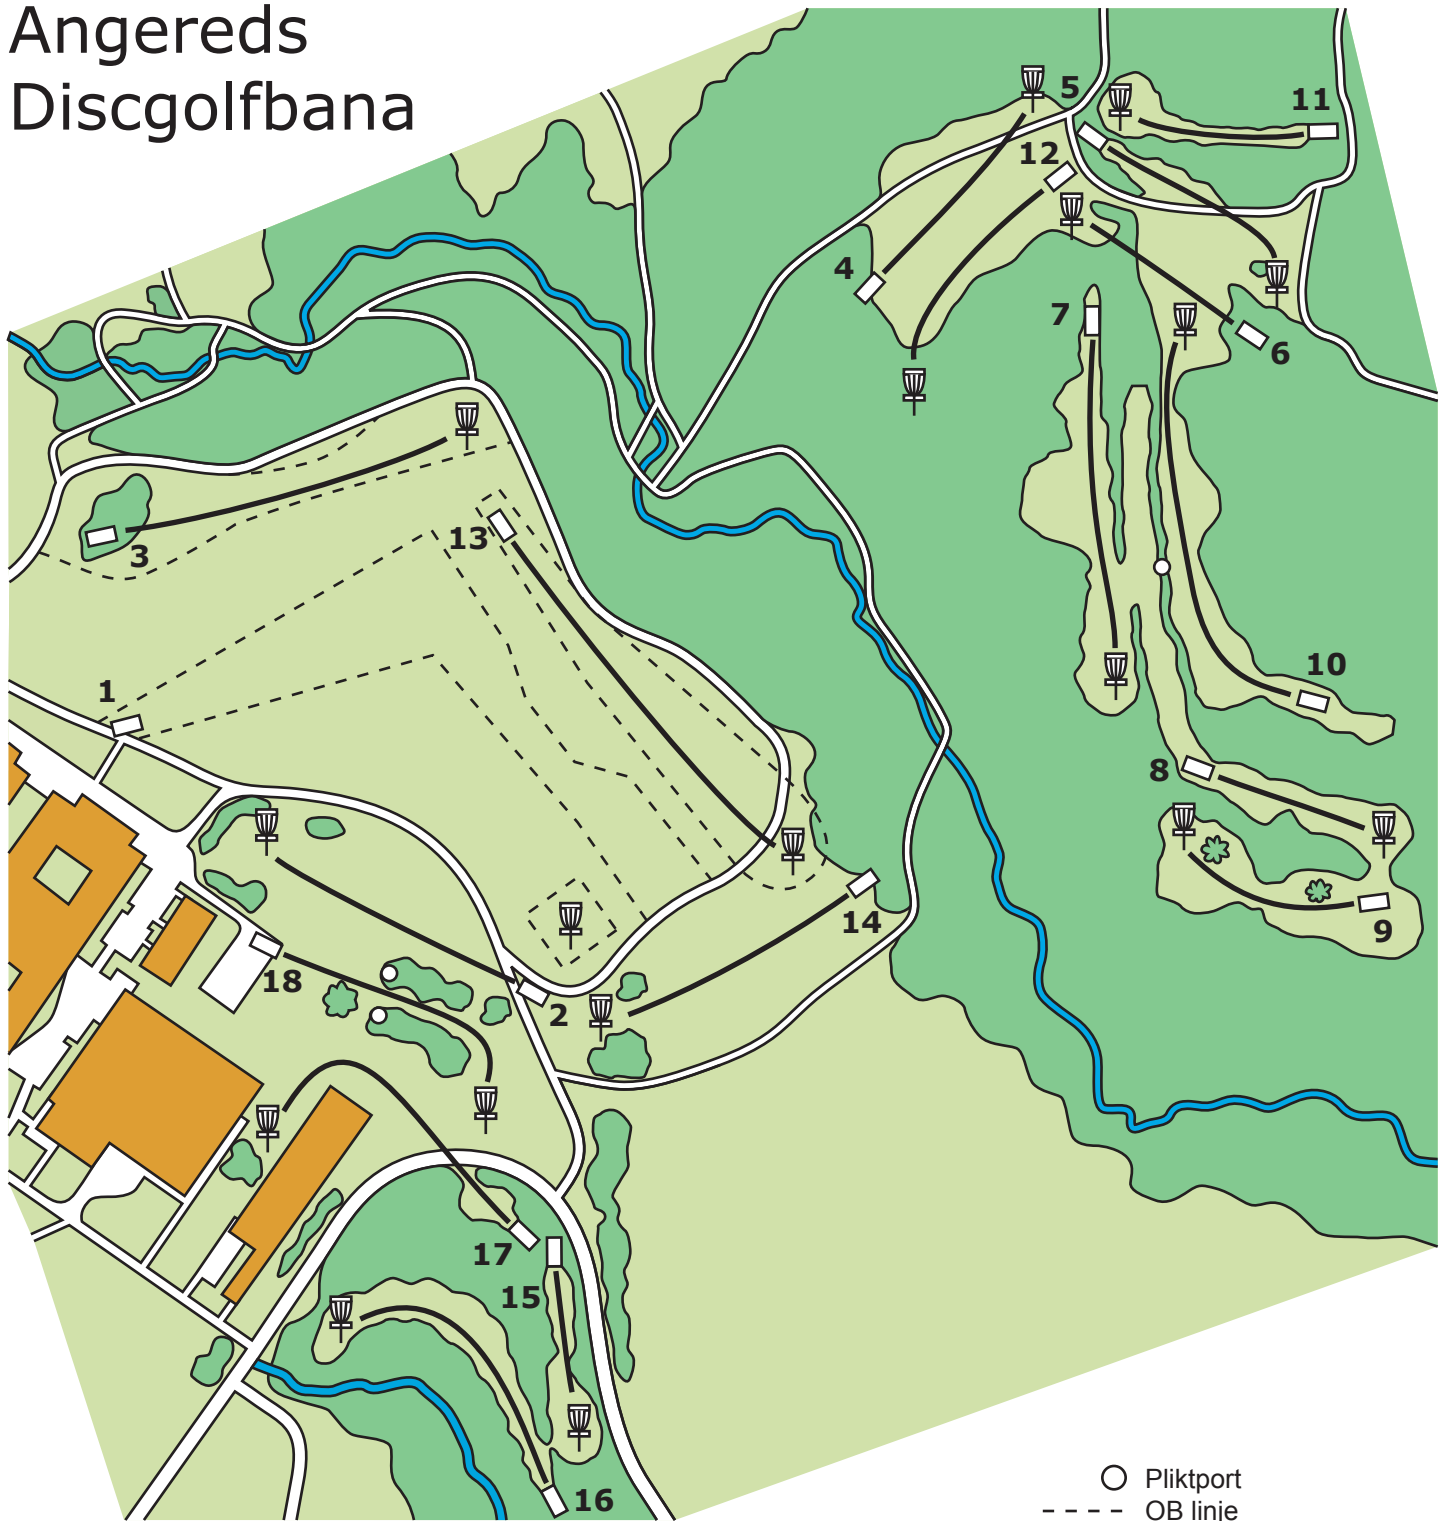

Angered's Discgolfbana

Hål	Längd	OB	Hål	Längd	OB
1	240 m	OB utanför markerade områden. Om discen inte stannar på green görs nästa kast från OB-linje som ej tillhör green.	10	153 m	Pliktport höger om markerat träd.
2	108 m	OB på eller över asfalten och grusplanen.	11	62 m	
3	125 m	OB över asfaltskanten och markeringen.	12	94 m	
4	83 m		13	148 m	OB utanför markerat område.
5	84 m		14	109 m	OB på eller över asfalten.
6	73 m		15	44 m	OB på eller över asfalten
7	126 m	Pliktport höger om markerat träd.	16	77 m	
8	63 m		17	120 m	OB plikt kast vid husträff, spelare fortsätter där discen stannar. (lättnad är tillåten 1 m från husvägg)
9	62 m		18	95 m	Omkast vid missad pliktport. OB på eller över asfalten.
964 m			902 m		