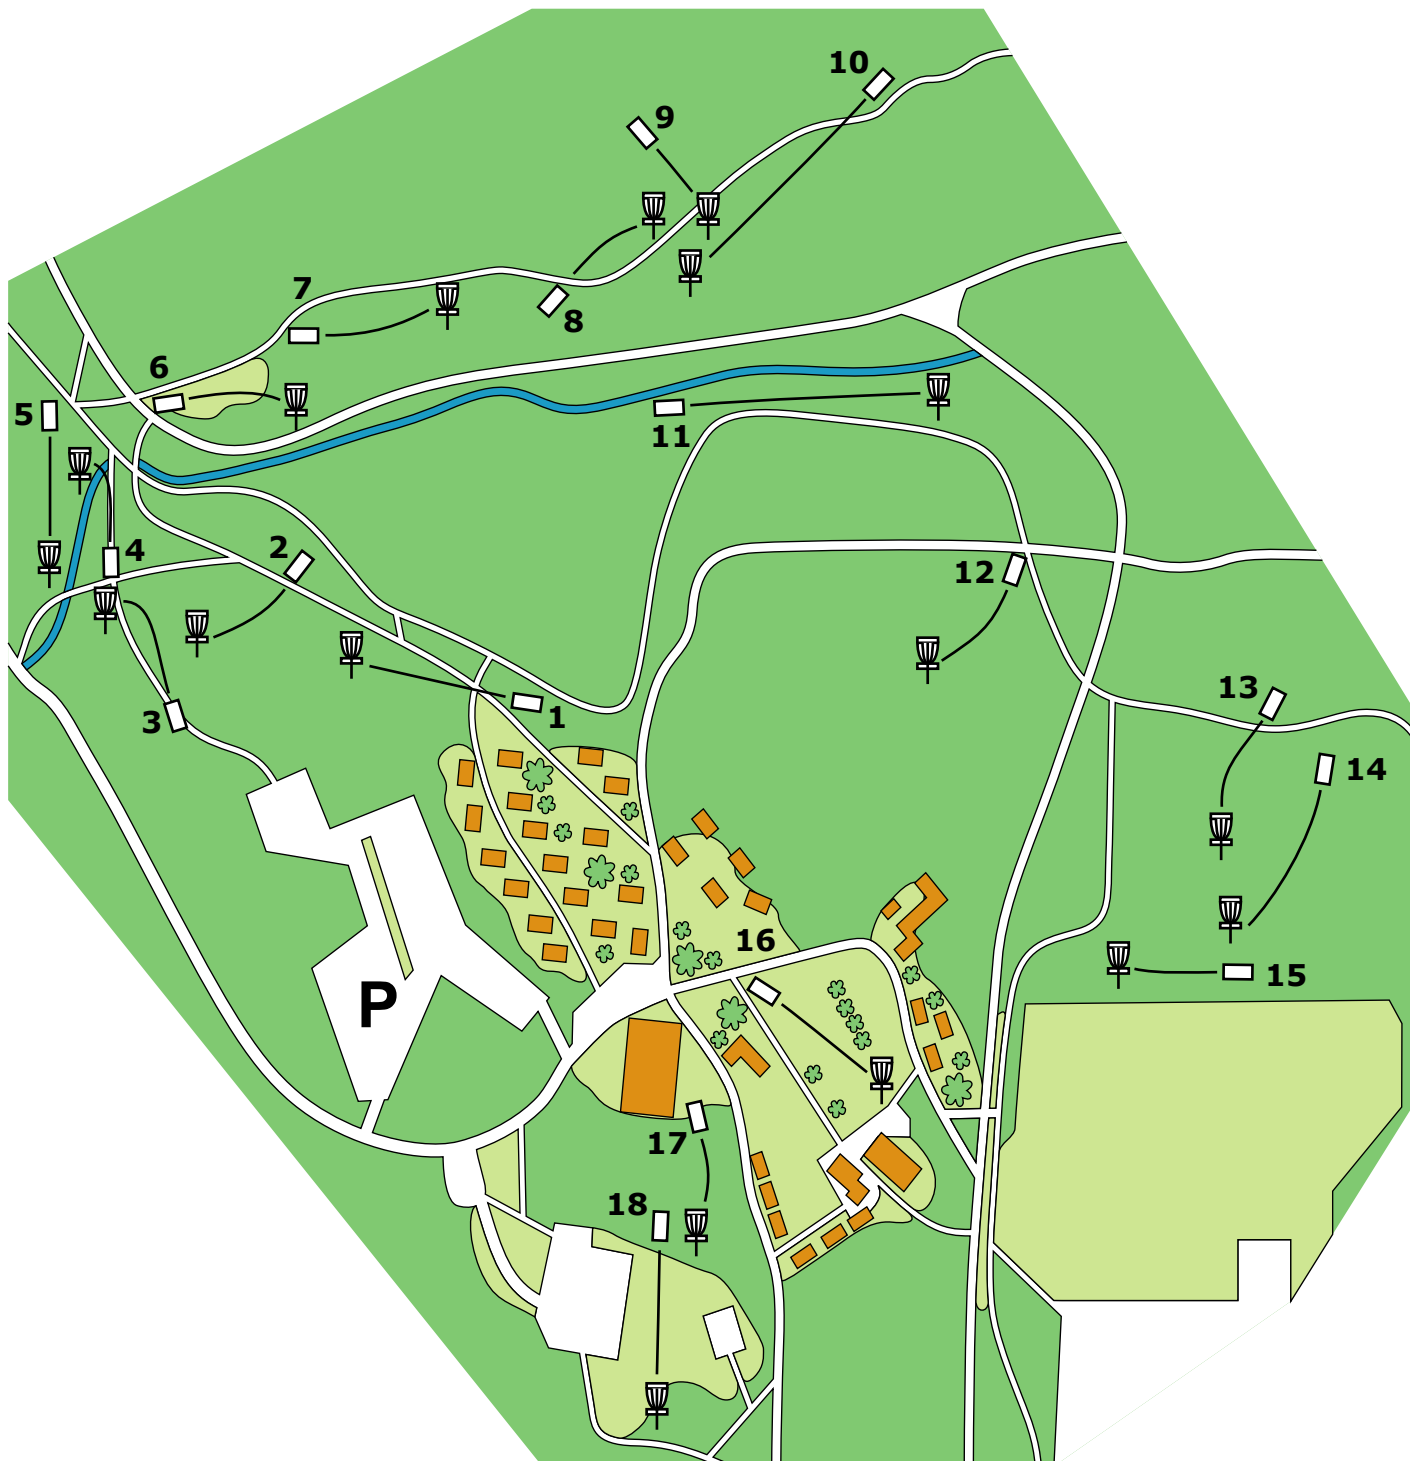

Skatås 18-håls discgolfbana

Hål	Längd	OB
1	XX m	
2	XX m	
3	XX m	
4	XX m	OB helt i bäcken.
5	XX m	OB helt i bäcken.
6	XX m	
7	XX m	
8	XX m	
9	XX m	

XXX m

Hål	Längd	OB
10	XX m	
11	XX m	OB helt i bäcken.
12	XX m	
13	XX m	
14	XX m	
15	XX m	
16	XX m	
17	XX m	
18	XX m	

XXX m